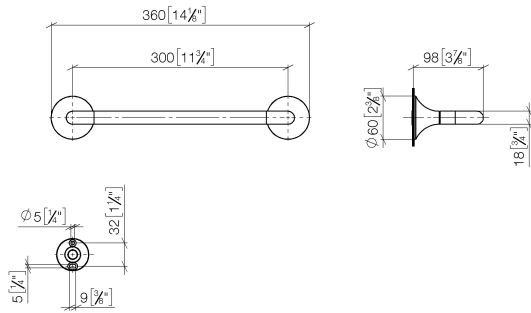

83 030 809

- Stichmaß 300 mm
- Breite 360 mm
- Höhe 60 mm
- Rosette Ø 60 mm
- Ausladung 98 mm

	Chrom	83 030 809-00
	Platin gebürstet	83 030 809-06
	Platin	83 030 809-08
	Dark Chrome	83 030 809-19
	Messing gebürstet (23kt Gold)	83 030 809-28
	Bronze gebürstet	83 030 809-42
	Champagne gebürstet (22kt Gold)	83 030 809-46
	Champagne (22kt Gold)	83 030 809-47
	Dark Platinum gebürstet	83 030 809-99

83 030 809

mm [inches]

83 030 809

Ersatzteile für die
anderen
Oberflächenvarianten
finden Sie hier: Platin
gebürstet

Ersatzteilstückliste

Nr.	Artikelnummer	Benennung	Verbaumenge	Lieferzeit
1	05 30 31 025 00 90	Befestigungssatz	1	2