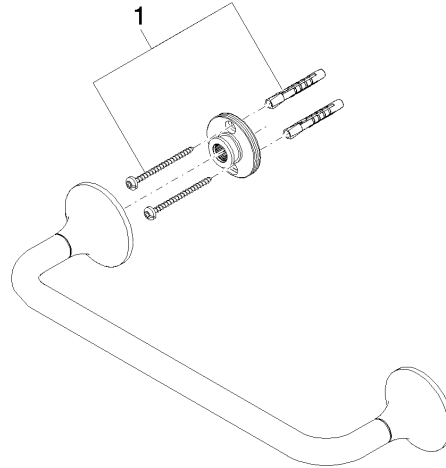

83 030 809

- Stichmaß 300 mm
- Breite 360 mm
- Höhe 60 mm
- Rosette Ø 60 mm
- Ausladung 98 mm

	Chrom	83 030 809-00
	Platin gebürstet	83 030 809-06
	Platin	83 030 809-08
	Dark Chrome	83 030 809-19
	Messing gebürstet (23kt Gold)	83 030 809-28
	Bronze gebürstet	83 030 809-42
	Champagne gebürstet (22kt Gold)	83 030 809-46
	Champagne (22kt Gold)	83 030 809-47
	Dark Platinum gebürstet	83 030 809-99

83 030 809

mm [inches]

83 030 809

Ersatzteile für die
anderen
Oberflächenvarianten
finden Sie hier: Platin
gebürstet

Ersatzteilstückliste

Nr.	Artikelnummer	Benennung	Verbaumenge	Lieferzeit
1	05 30 31 025 00 90	Befestigungssatz	1	2